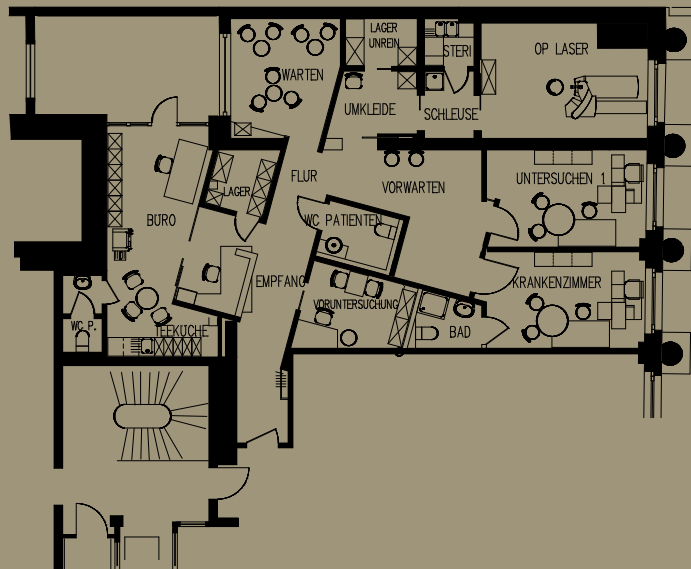

© 2008 Gustav Rennertz & Peter Steiner GbR

Von der Bank zum OP

Im Zentrum der alten Stadt Trier an der Mosel sollte in den ehemaligen Schalterräumen einer Bank in einem klassizistischen Gebäude eine augenmedizinische Facharztpraxis mit OP-Bereich entstehen. Auf nur 180 qm realisierten wir diesen Wunsch in einer Bauzeit von nur vier Monaten. Die große Raumtiefe und die Fensterlosigkeit verlangten eine kompetente Innenarchitektur und Lichtgestaltung.