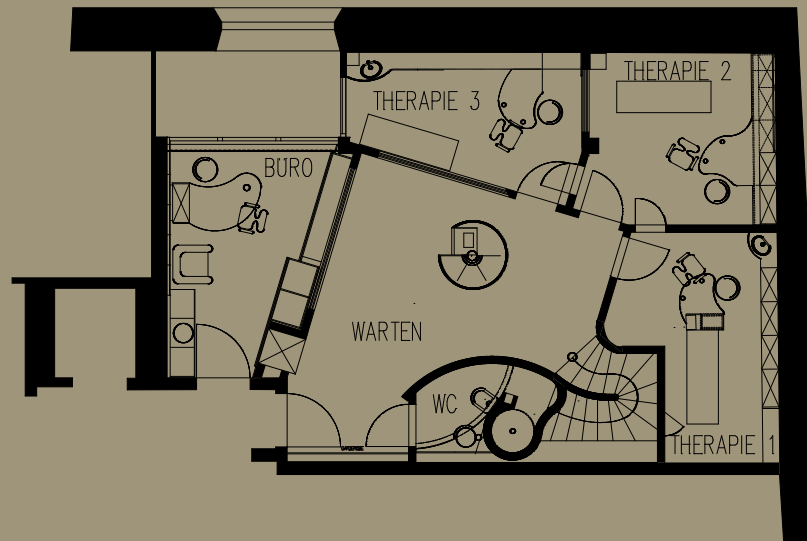

Praxiserweiterung
Praxis Münsterplatz
Ulm / Donau
2004

Gesamtprojektierung
Incl.
Entwurfsplanung
Werkplanung
Bauleitung
Einrichtungsplanung
Technikintegration

4+5
entwerfen · gestalten · bauen

© 2008 Gustav Rennertz & Peter Steiner GbR

© 2008 Gustav Rennertz & Peter Steiner GbR

Erweiterung nach unten

Eine von uns 2001 eingebaute Arztpraxis am Münsterplatz erweiterten wir 2004 um ca. 70qm durch eine darunterliegende Einheit. Größte Herausforderung bildete die Treppe, die - obwohl sie nur in einen kleinen Bereich der Decke gestanzt werden konnte - über die Hauptpraxis begehbar sein musste. Im Treppenhaus bauten wir eine Wand aus alten Ziegeln als Hommage an die denkmalgeschützte Hülle. Die Fensterlosigkeit überwandern wir mit Lichtflächen und indirekten Beleuchtungen. Traumhaft ist das schneckenartige Duschbad eingearbeitet.